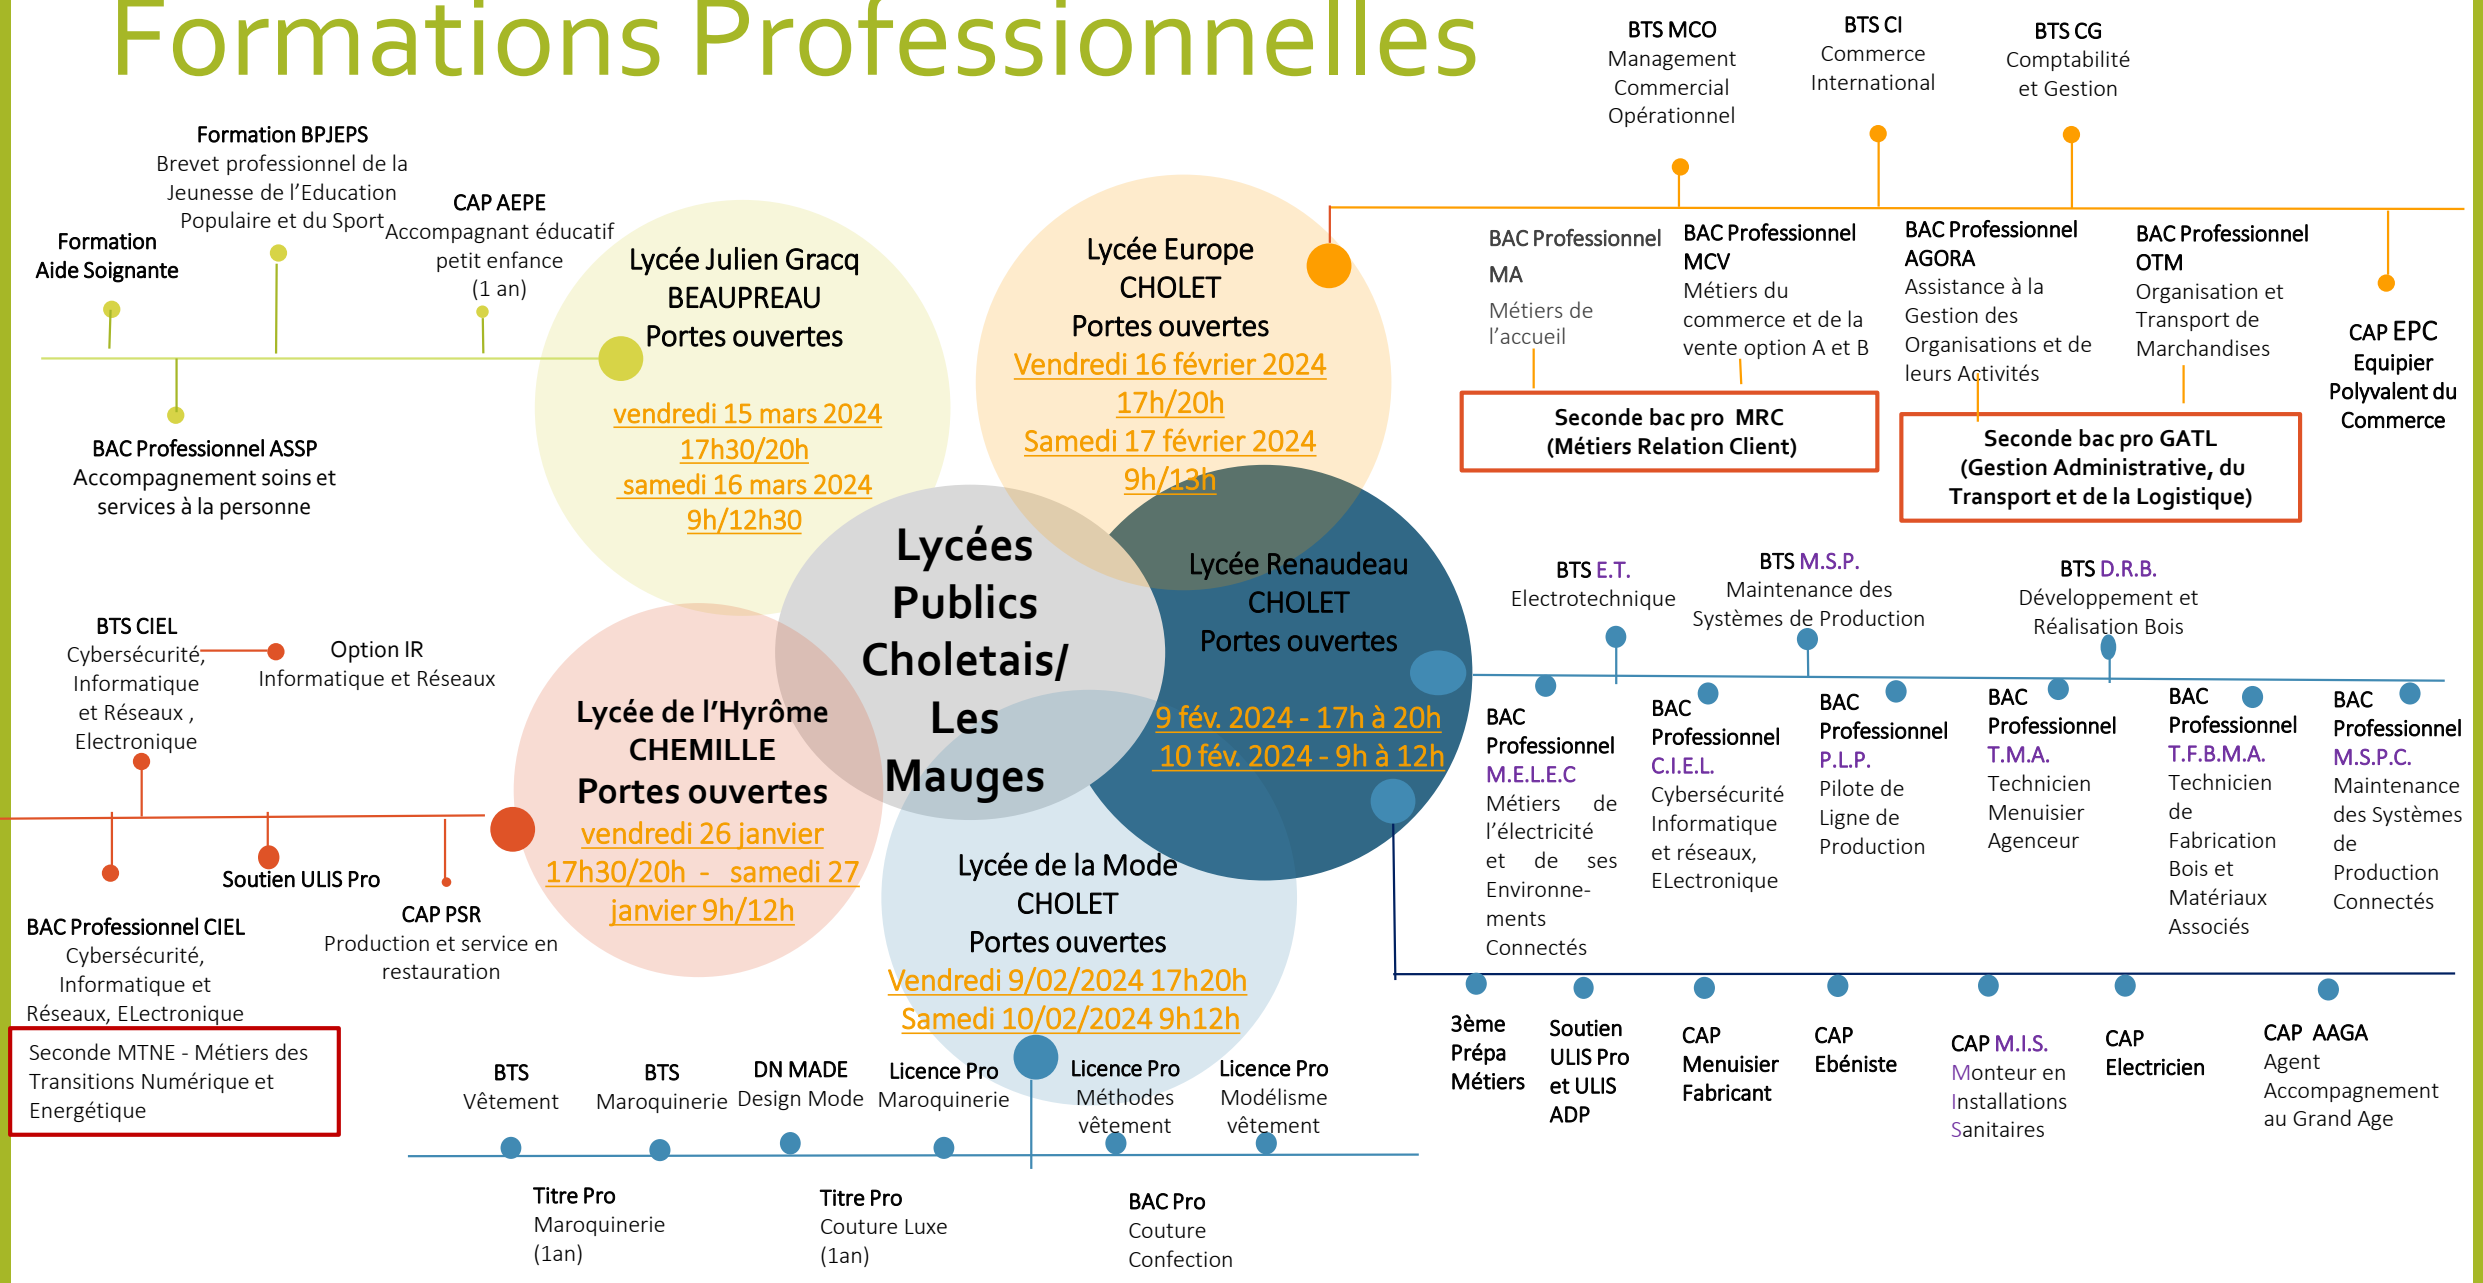

Formations Professionnelles

Formations Technologiques

Formation
Aide
Soignante

Formation BPJEPS

Brevet professionnel de la Jeunesse de l'Education Populaire et du Sport

CAP AEPE
Accompagnant éducatif petit enfance (1 an)

BTS MCO
Management Commerce Opérationnel

BTS CI
Commerce International

BTS CG
Comptabilité et Gestion

BAC Technologique ST2S

- Terminale
- Première
- Seconde Générale et Technologique

Lycée Julien Gracq
BEAUPREAU

Portes ouvertes

vendredi 15 mars 2024 17h30/20h
samedi 16 mars 2024 9h/12h30

Lycée Europe
CHOLET

Portes ouvertes

Vendredi 16 février 2024 17h/20h
Samedi 17 février 2024 9h/13h

BAC Technologique STMG

- Terminale
- Première
- Seconde Générale et Technologique

BTS CIEL
Cybersécurité, Informatique et Réseaux, Electronique (2 ans)

Option IR
Informatique et Réseaux

Lycée de l'Hyrôme
CHEMILLE
Portes ouvertes

vendredi 26 janvier 17h30/20h - samedi 27 janvier 9h/12h